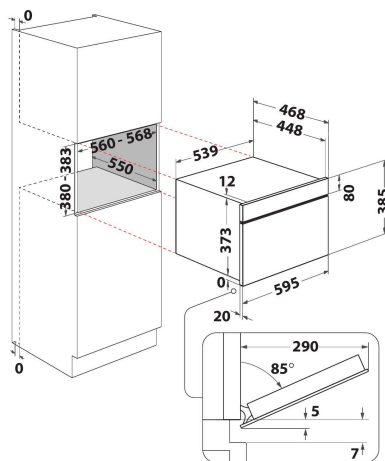

W7 MD440 NB

12NC: 859991545590

Código EAN: 8003437396182

Whirlpool

SENSING THE DIFFERENCE

- Tecnología 6TH Sense
- Función CRISP 6TH Sense con plato CRISP
- Descongelación 6th Sense
- Crisp
- Cavity de 31 L
- Jet Start
- Jet Defrost
- Steam
- Steam&Boil (Integrado)
- Bread Defrost
- Microondas de 1000 W
- Diámetro máximo del plato: 315 mm
- Panel de control de pantalla táctil
- Ventilación frontal
- Puerta abatible
- Plato Crisp
- Vaporera